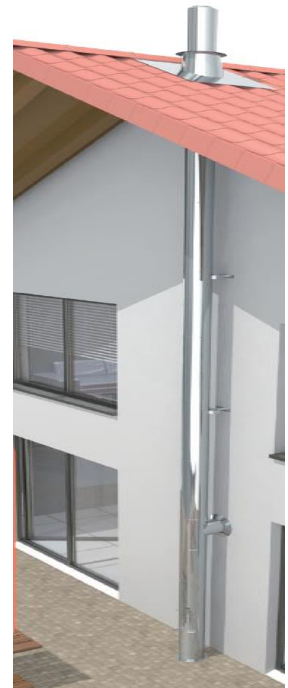

Sistem DW-VISION

OPIS

Dizajnerski dimnjak: Duplostijeni sistem dimovoda
Od nehrđajućeg čelika s glatkim cjevastim stupom bez obujmica

MATERIJAL

Iznutra: 1.4404 (316L)/1.4571 (316Ti)

Izvana: 1.4301 (304)

Ostali dostupni na upit

POVRŠINA

Četkana

Alternativno: matirana, visokog sjaja, **NOVO** lakiran

DEBLJINA STIJENKE

Iznutra/izvana po 0,6 mm

Ostale dostupne na upit

UNUTARNJI PROMJER

80 - 250 mm

IZOLACIJA

Mineralna izolacija debljine 32,5 mm

SPOJ

Uvučeni utični spoj (vanjska cijev)

SVOJSTVA SISTEMA

SVOJSTVA

- ✓ Vrhunski dizajn zahvaljujući glatkom cjevastom stupu i četkanoj površini
- ✓ Zbog cilindrično uvučenih utičnih krajeva vanjske cijevi nisu potrebne obujmice
- ✓ Otporan na čađu i vatru ili neosjetljiv na vlagu